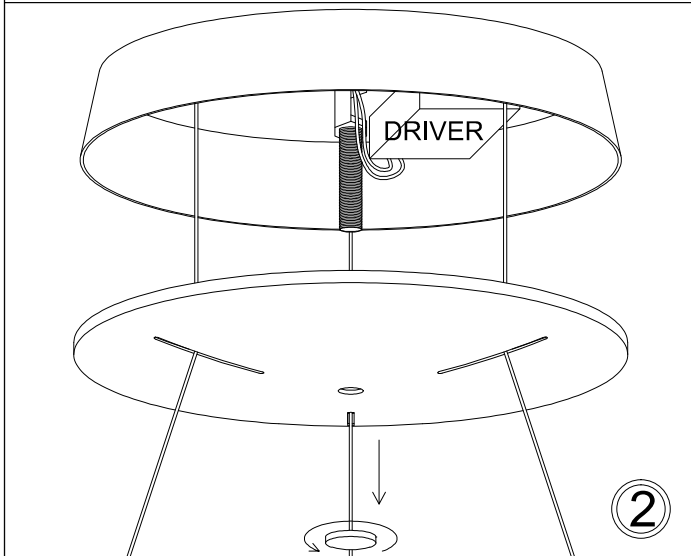

825-LEDP18-BK/WH