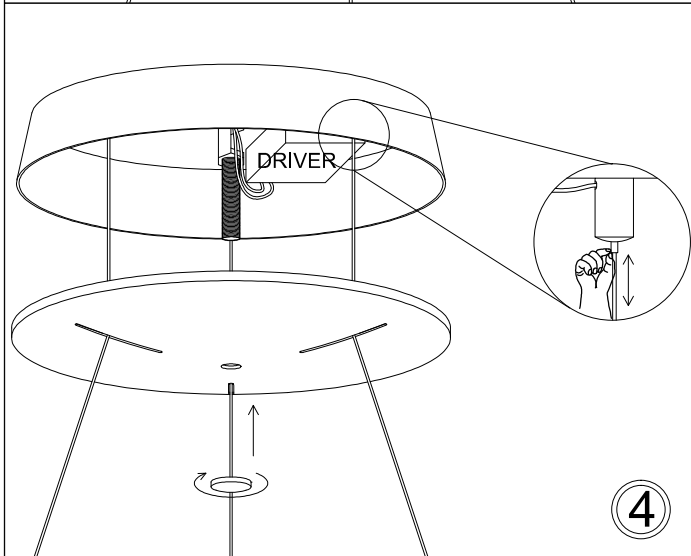

825-LEDP18-BK/WH