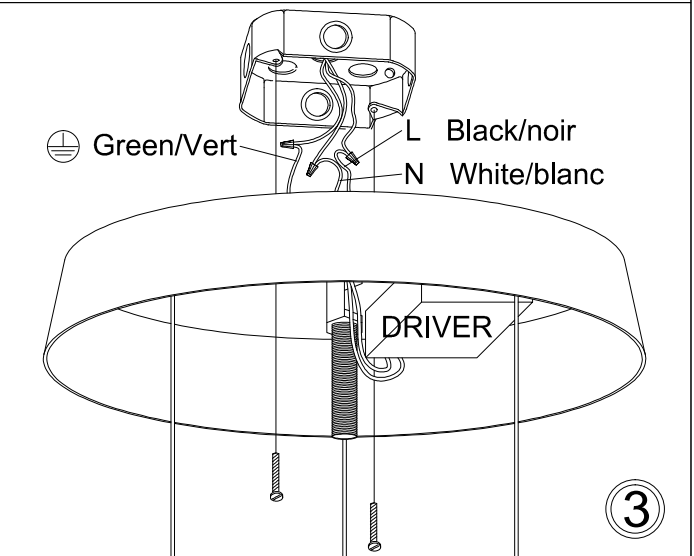

825-LEDP18-BK/WH

DIMMER / GRADATEUR

MODEL #'s: 825-LEDP18, 825-LEDP24, LIS-34HP, LIS-20P, LIS-47HP and KEP-36HP

This product may only be dimmed using LUTRON dimmer models:

DVLV-600P

DVELV-300P

MAELV-600

Using any other dimmer will void this product's warranty.

Pour changer l'intensité de la lumière, utilisez le gradateur LUTRON modèle:

DVLV-600P

DVELV-300P

MAELV-600

L'utilisation de tout autre gradateur annulera la garantie.