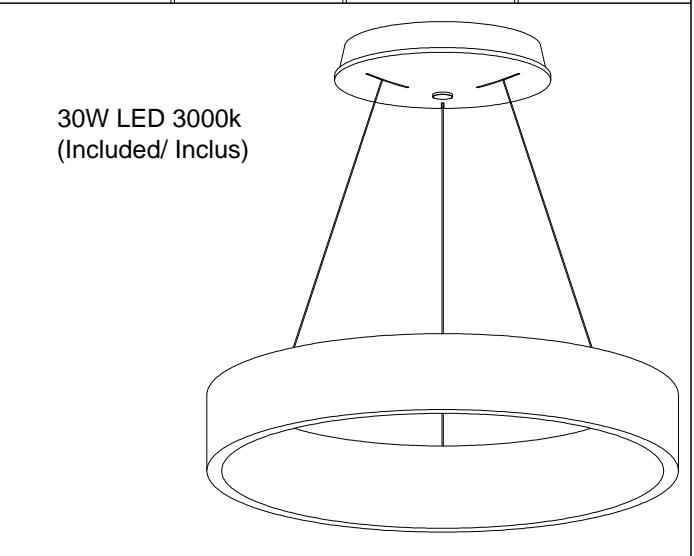

825-LEDP18-BK/WH

DIMMER / GRADATEUR

MODEL #'s: 825-LEDP18, 825-LEDP24, LIS-34HP, LIS-20P, LIS-47HP and KEP-36HP

This product may only be dimmed using LUTRON dimmer models:

DVLV-600P

DVELV-300P

MAELV-600

Using any other dimmer will void this product's warranty.

Pour changer l'intensité de la lumière, utilisez le gradateur LUTRON modèle:

DVLV-600P

DVELV-300P

MAELV-600

L'utilisation de tout autre gradateur annulera la garantie.