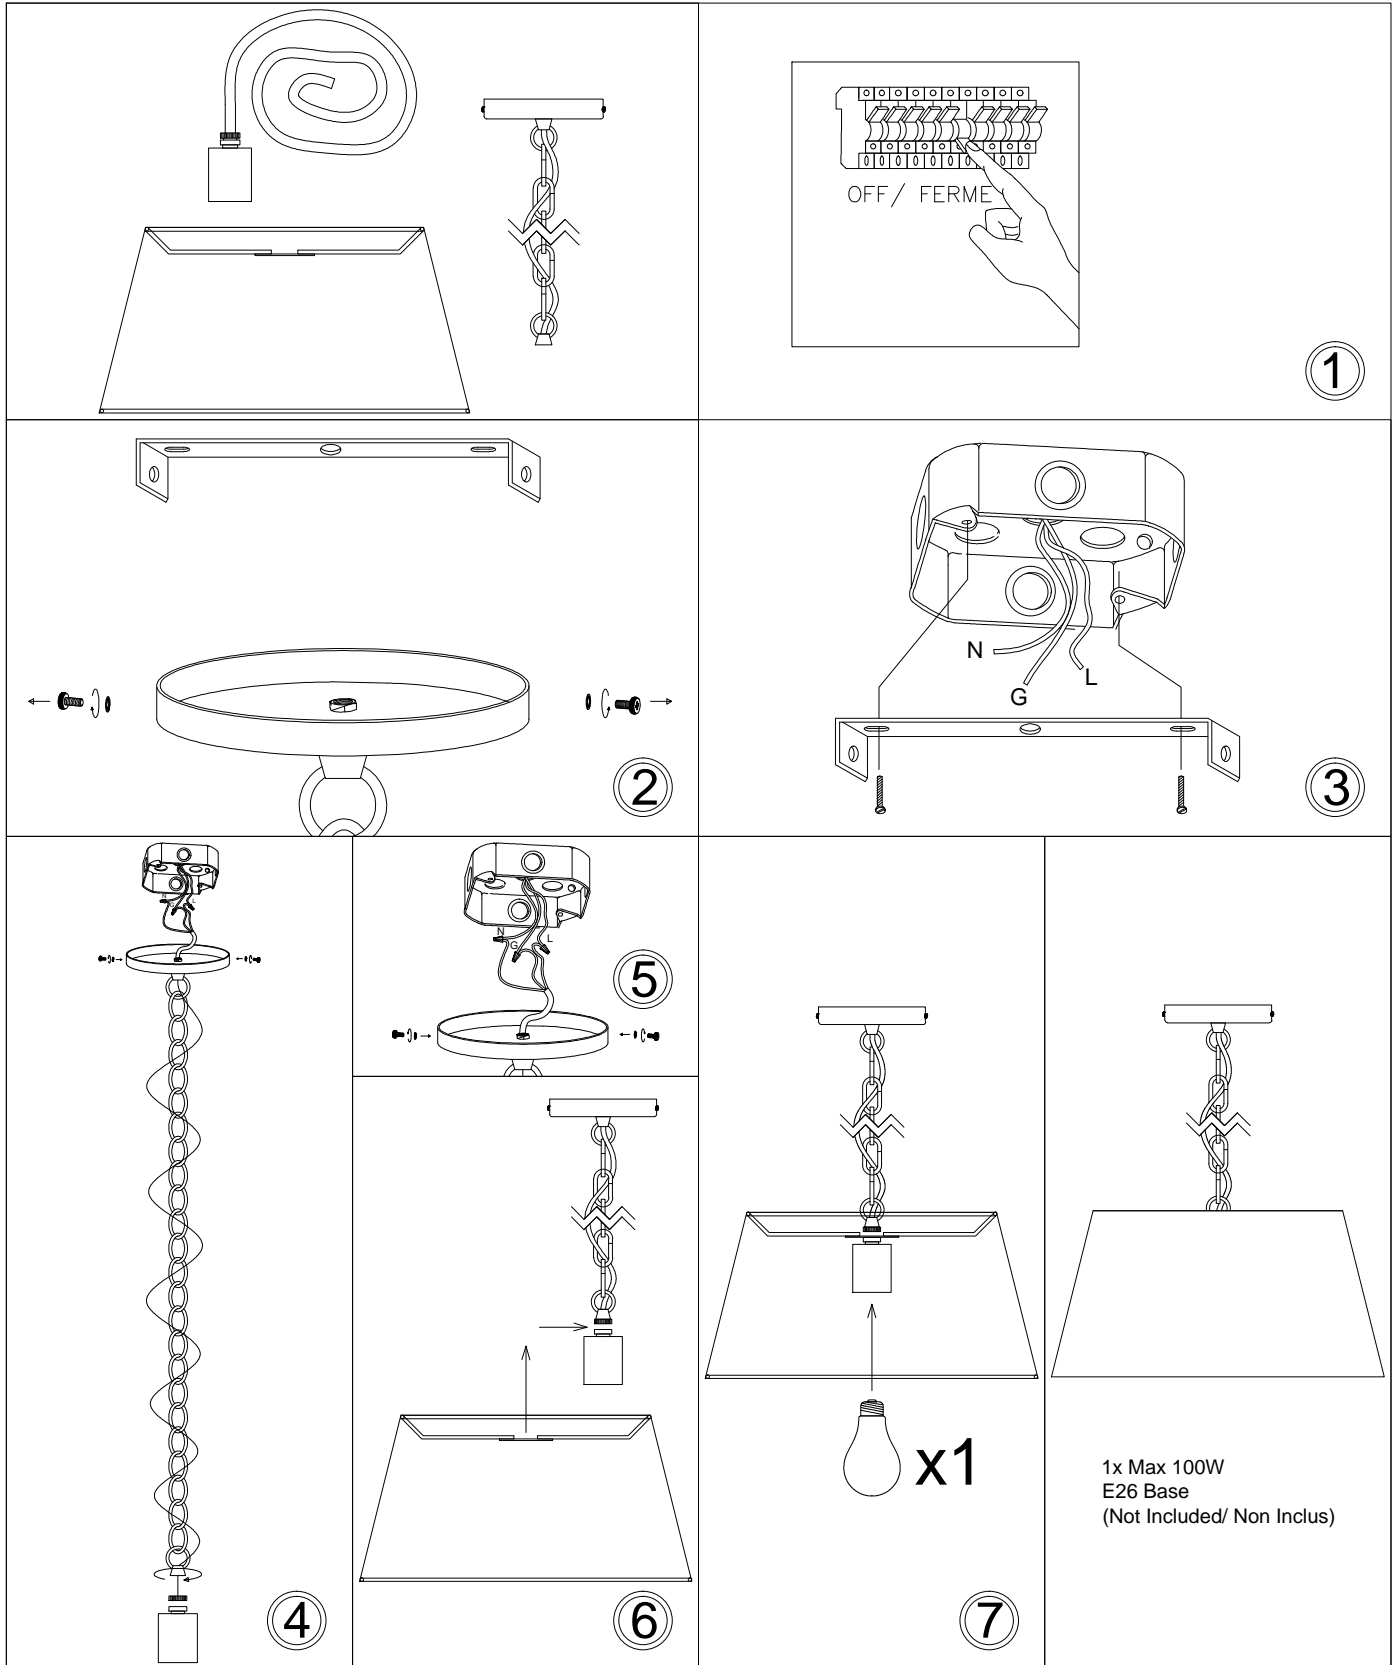

BRY-S

1401 Courtney Park Drive East, Mississauga, Ontario, Canada L5T 2E4
Tel: (905) 564-1262 Fax: (905) 564-1299 Email: dainolite@dainolite.ca Web: www.dainolite.ca

04/2020