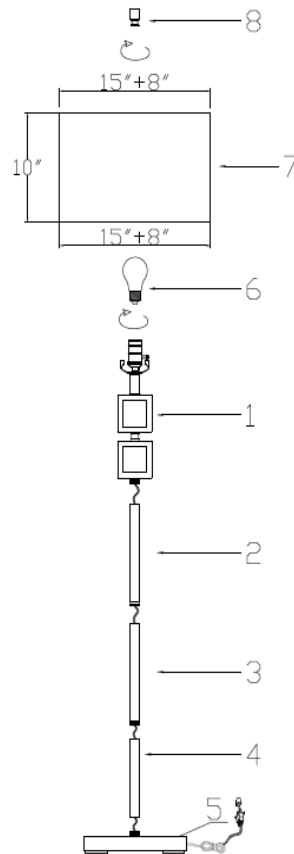

MODEL# C35F-PC

BULB / AMPOULE

1 x max. 150W A type, Trilite
not included
(non inclus)

Do not use shade smaller than shown
in this drawing.

Ne pas utiliser d'abat-jour plus petit que
ce qui est montré sur le dessin

IMPORTANT SAFETY INSTRUCTIONS

This portable lamp has a polarized plug (one prong is wider than the other.) This plug will only fit in a polarized outlet one way. If the plug does not fit fully in the outlet reverse the plug. If it still does not fit contact a qualified electrician. Never use with an extension cord unless the plug can be fully inserted. Please do not defeat this safety feature.

INSTRUCTIONS IMPORTANTES

Cette lampe portative est munie d'une fiche polarisée (une lame est plus large que l'autre). Cette fiche s'insère d'un seul sens dans la prise de courant. Si la fiche ne s'insère pas complètement, inverser la fiche. Si elle ne s'insère pas encore, contacter un électricien qualifié. Ne jamais utiliser une corde d'extension à moins que la fiche s'y insère complètement. Il est important de respecter cette mesure de sécurité.