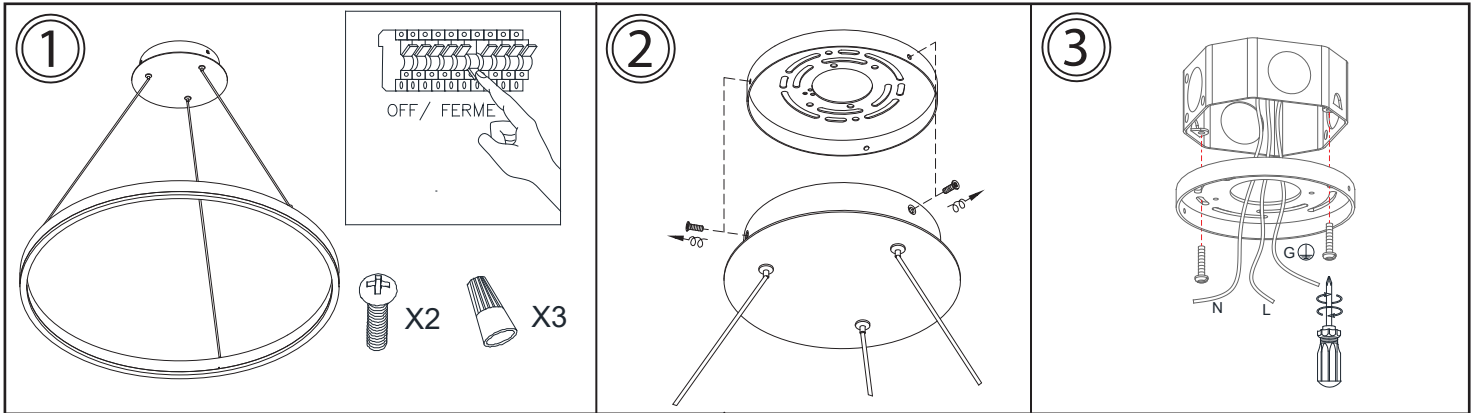

CIR -3263C-5CCT

50W DC LED
2700K/3000K/3500K/4000K/5000K
90+ CRI
3750 Initial Lumens
1890 Delivered Lumens (2700K)
2010 Delivered Lumens (3000K)
2070 Delivered Lumens (3500K)
2110 Delivered Lumens (4000K)
2150 Delivered Lumens (5000K)
Included/Inclus
Input:120-277V

Dimmable/Réglable

Compatible dimmers
listed next page/
Gradateurs compatibles
lisés page suivante

9" (228mm)

75.5" (1917mm)
MAX Height/
Hauteur Maximum

32" (812mm)