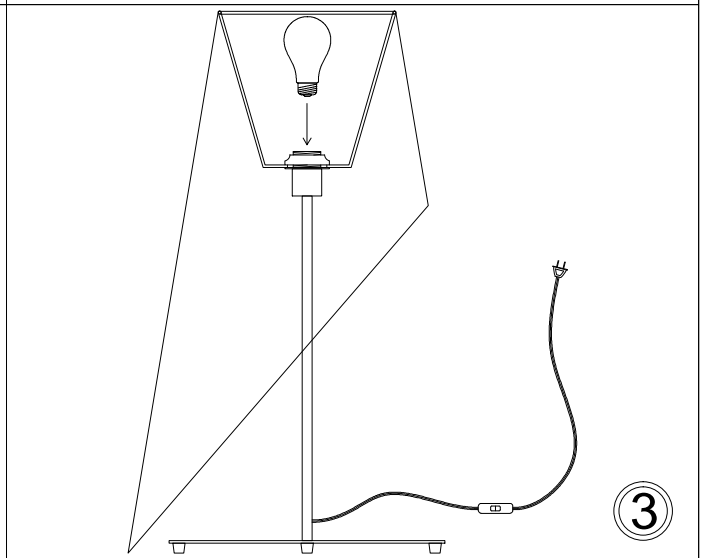

# ODS-1T

Bulbs/ Ampules:  
1x Max 60W  
E26 Base  
(Not Included/  
Non Inklus)