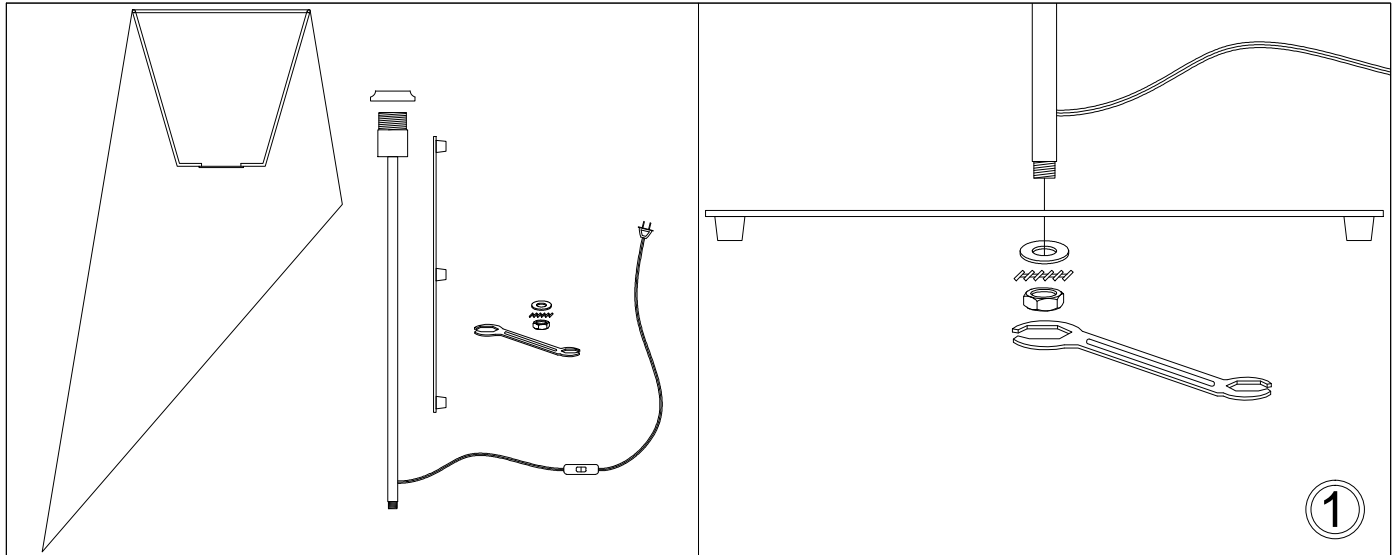

# ODS-1T

Bulbs/ Ampules:  
1x Max 60W  
E26 Base  
(Not Included/  
Non Inklus)