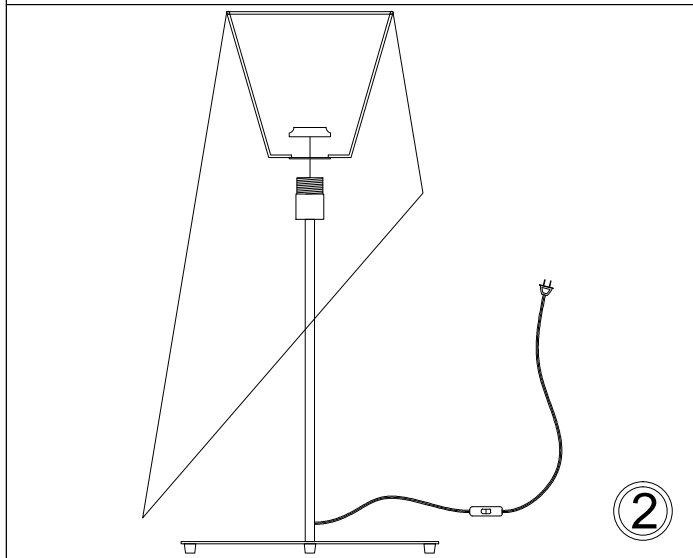

# ODS-1T

Bulbs/ Ampules:  
1x Max 60W  
E26 Base  
(Not Included/  
Non Inklus)