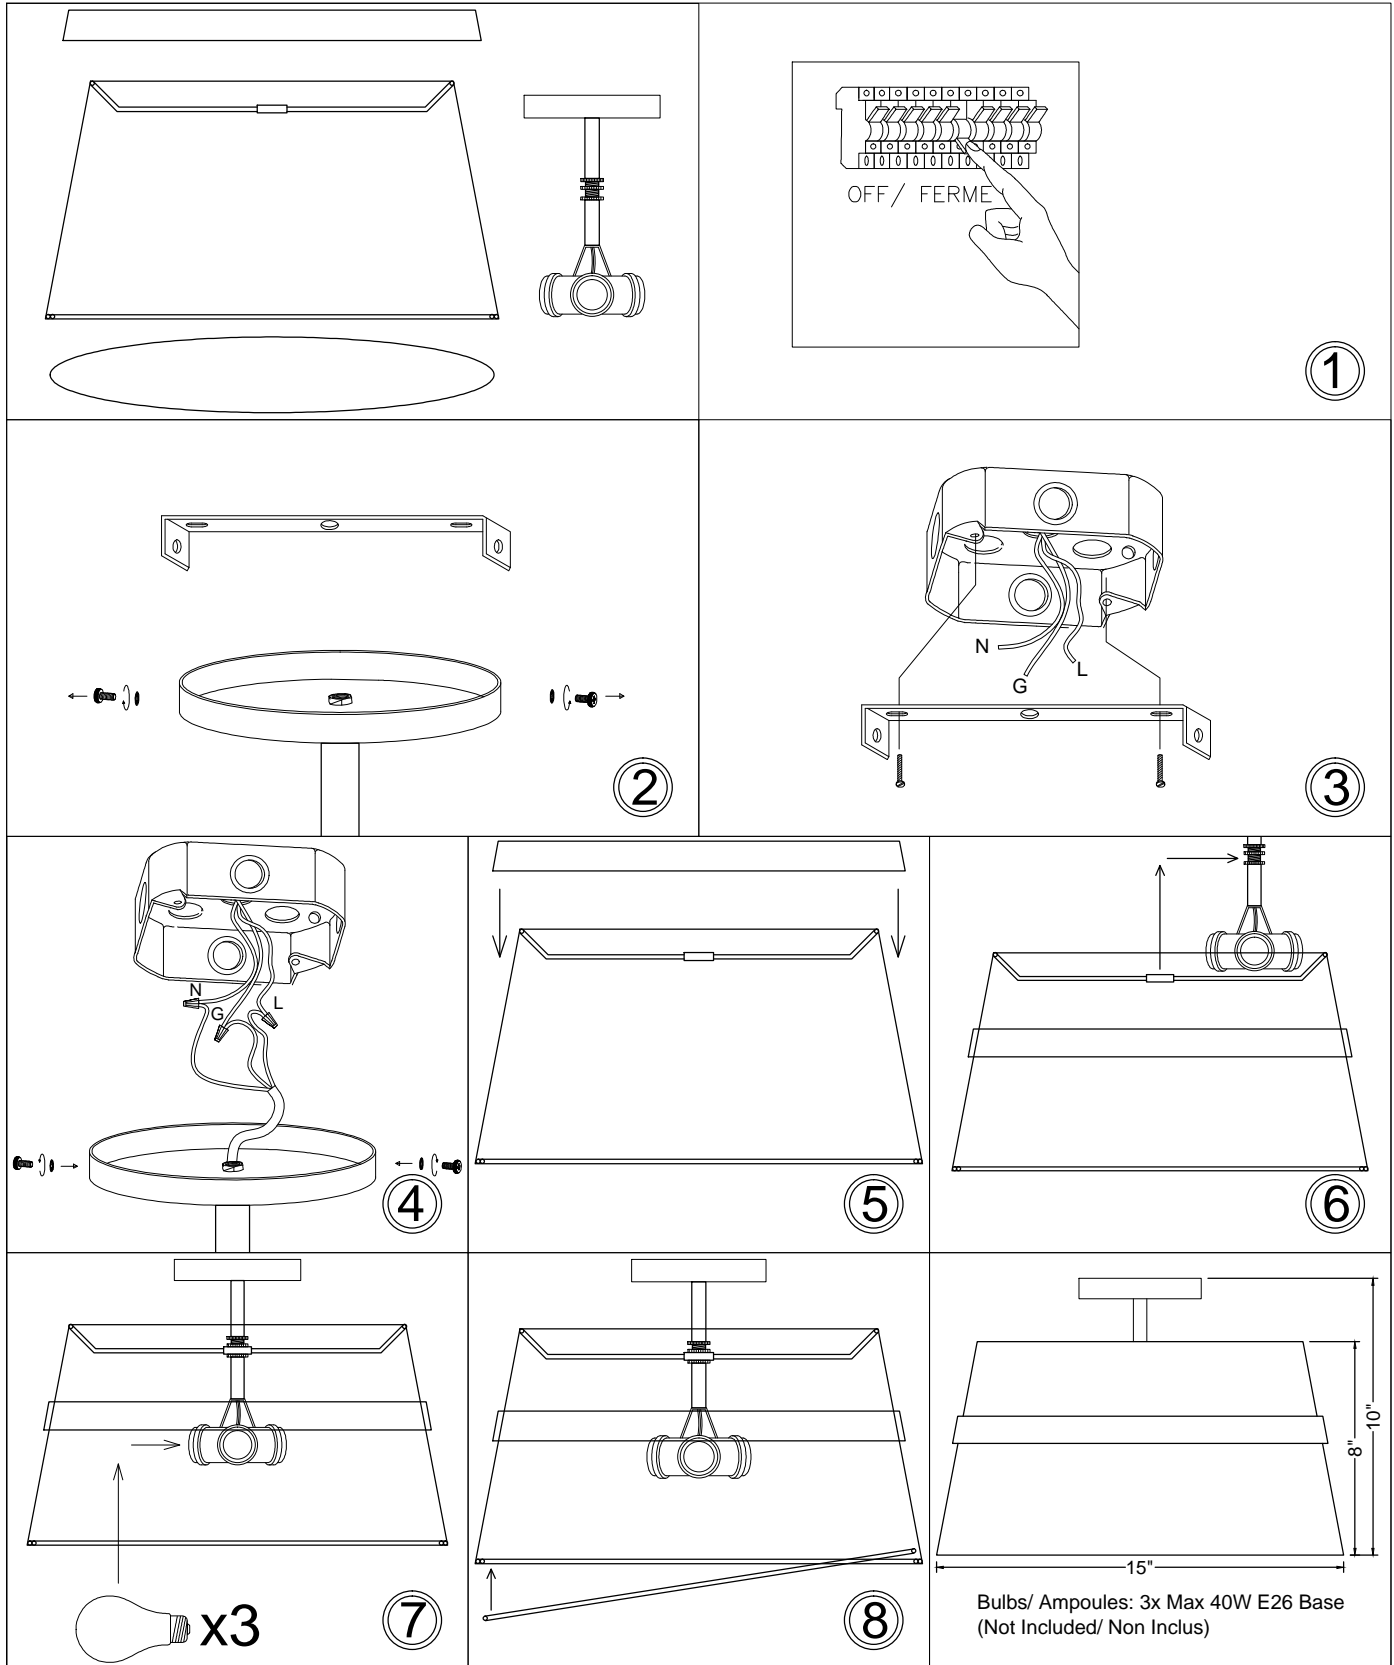

SYM-153FH

1401 Courtney Park Drive East, Mississauga, Ontario, Canada L5T 2E4
Tel: (905) 564-1262 Fax: (905) 564-1299 Email: dainolite@dainolite.ca Web: www.dainolite.ca

12/2020