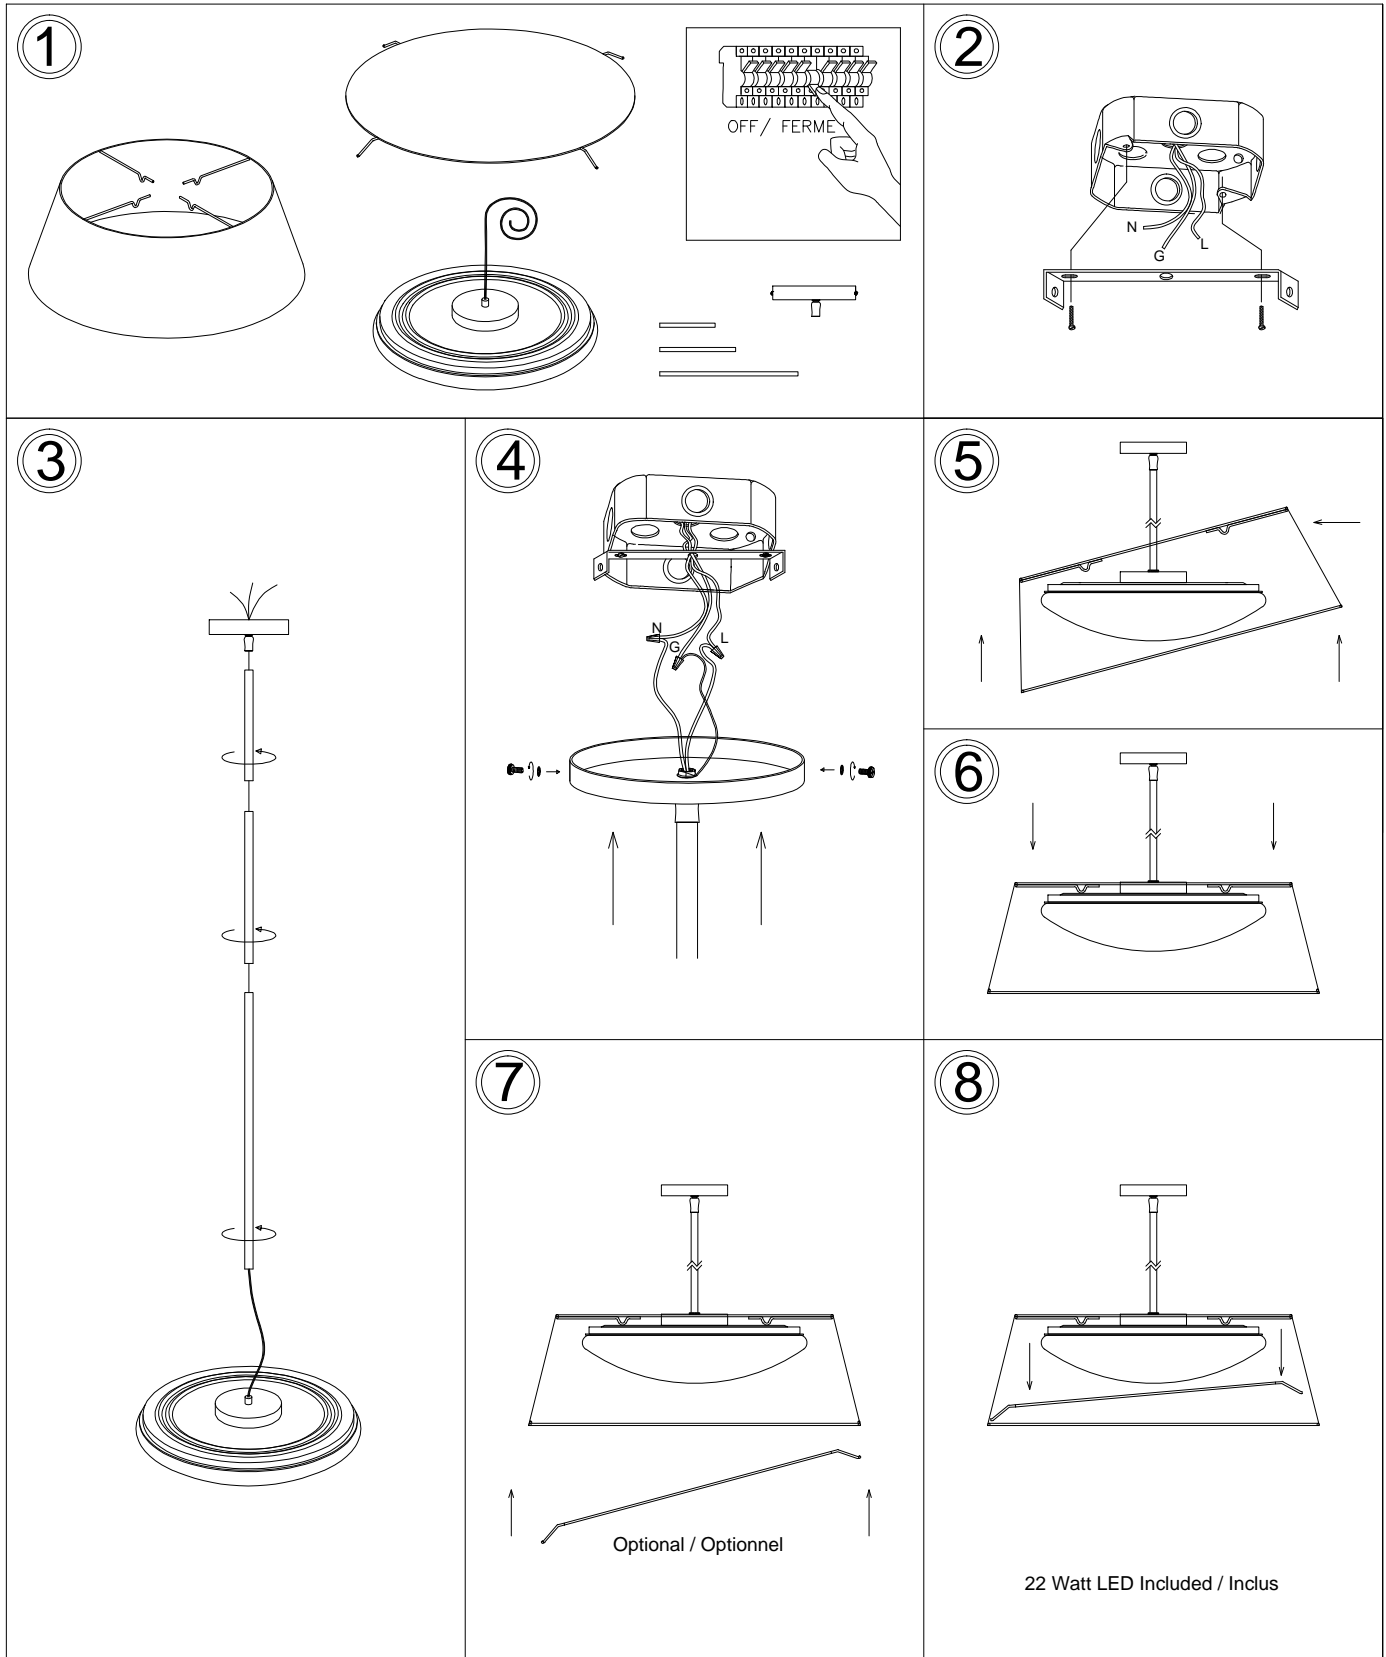

TDLED-24LP

1401 Courtney Park Drive East, Mississauga, Ontario, Canada L5T 2E4
Tel: (905) 564-1262 Fax: (905) 564-1299 Email: dainolite@dainolite.ca Web: www.dainolite.ca

Date: Apr/2016