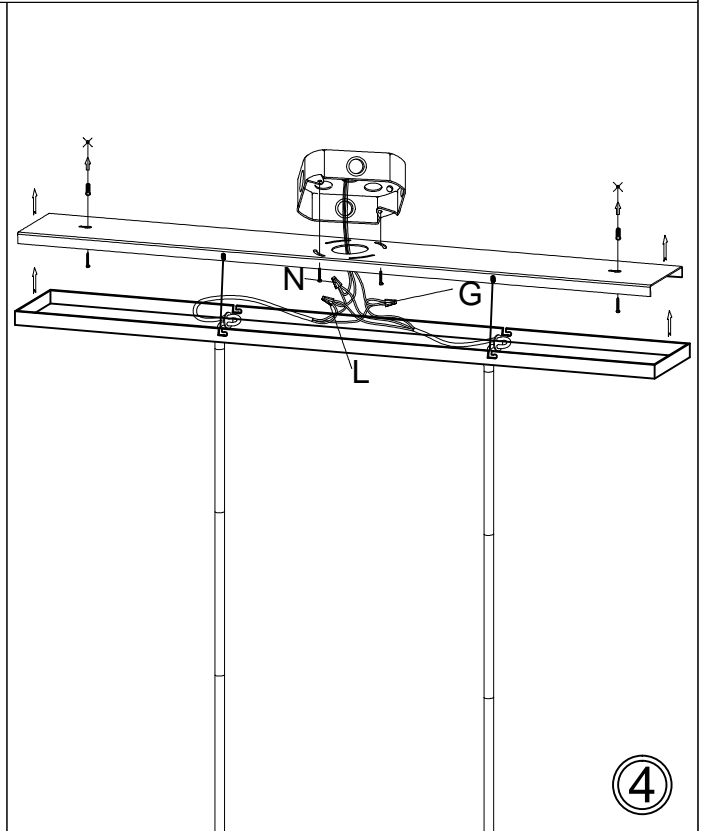

TRA-444HC

1401 Courtney Park Drive East, Mississauga, Ontario, Canada L5T 2E4
Tel: (905) 564-1262 Fax: (905) 564-1299 Email: dainolite@dainolite.ca Web: www.dainolite.ca

TRA-444HC

1401 Courtney Park Drive East, Mississauga, Ontario, Canada L5T 2E4
Tel: (905) 564-1262 Fax: (905) 564-1299 Email: dainolite@dainolite.ca Web: www.dainolite.ca