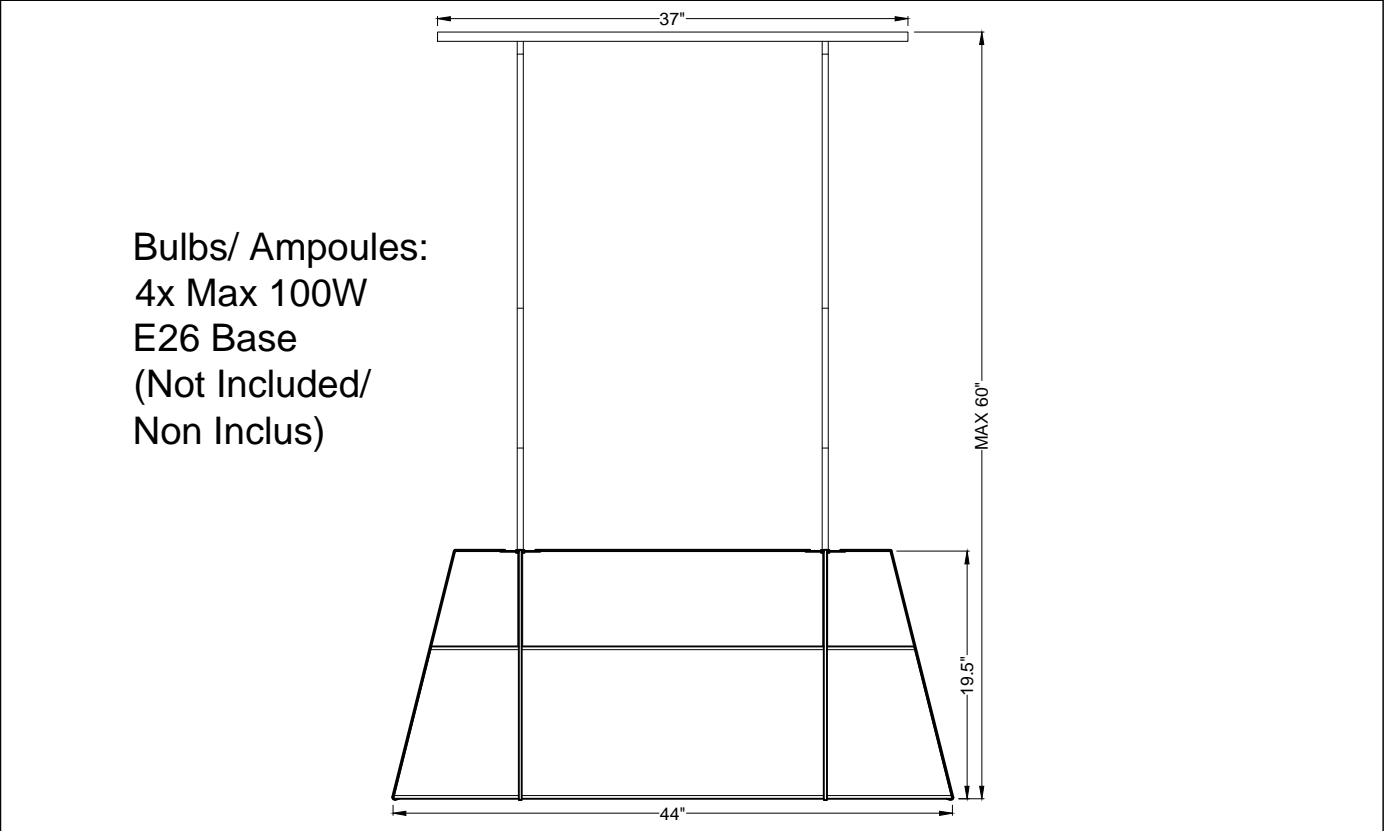

TRA-444HC

1401 Courtney Park Drive East, Mississauga, Ontario, Canada L5T 2E4
Tel: (905) 564-1262 Fax: (905) 564-1299 Email: dainolite@dainolite.ca Web: www.dainolite.ca

TRA-444HC

1401 Courtney Park Drive East, Mississauga, Ontario, Canada L5T 2E4
Tel: (905) 564-1262 Fax: (905) 564-1299 Email: dainolite@dainolite.ca Web: www.dainolite.ca