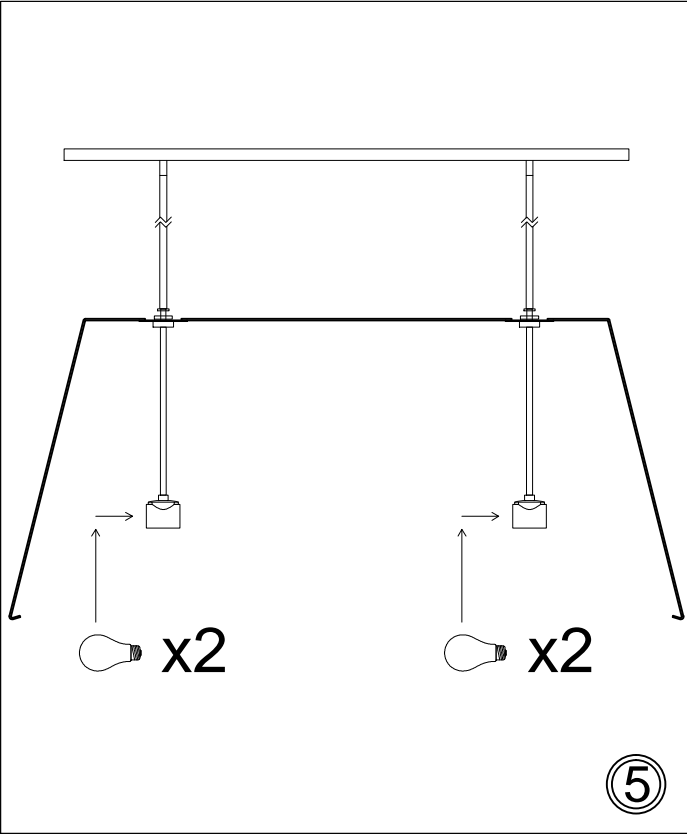

TRA-444HC

1401 Courtney Park Drive East, Mississauga, Ontario, Canada L5T 2E4
Tel: (905) 564-1262 Fax: (905) 564-1299 Email: dainolite@dainolite.ca Web: www.dainolite.ca

TRA-444HC

1401 Courtney Park Drive East, Mississauga, Ontario, Canada L5T 2E4
Tel: (905) 564-1262 Fax: (905) 564-1299 Email: dainolite@dainolite.ca Web: www.dainolite.ca