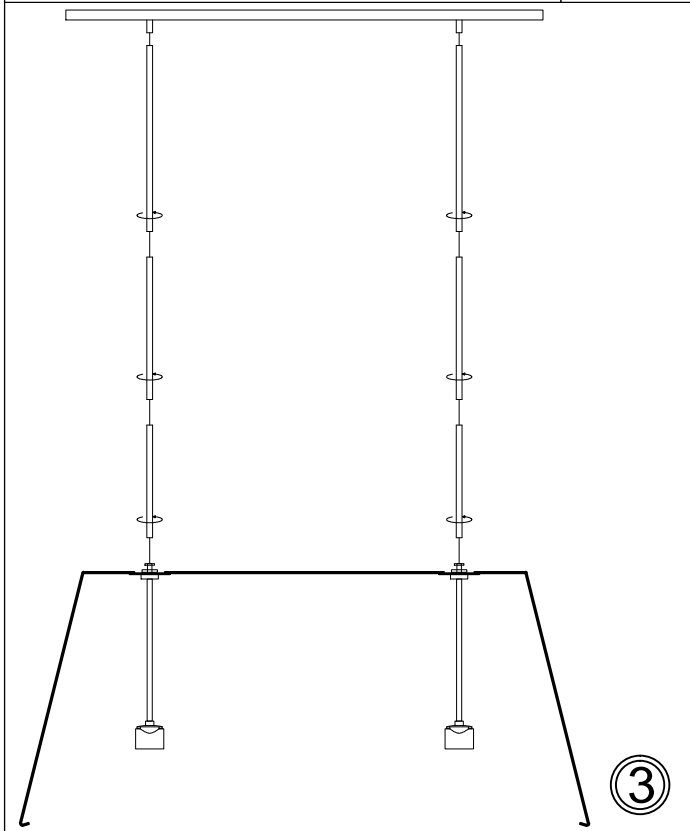

TRA-444HC

1401 Courtney Park Drive East, Mississauga, Ontario, Canada L5T 2E4
Tel: (905) 564-1262 Fax: (905) 564-1299 Email: dainolite@dainolite.ca Web: www.dainolite.ca

TRA-444HC

1401 Courtney Park Drive East, Mississauga, Ontario, Canada L5T 2E4
Tel: (905) 564-1262 Fax: (905) 564-1299 Email: dainolite@dainolite.ca Web: www.dainolite.ca