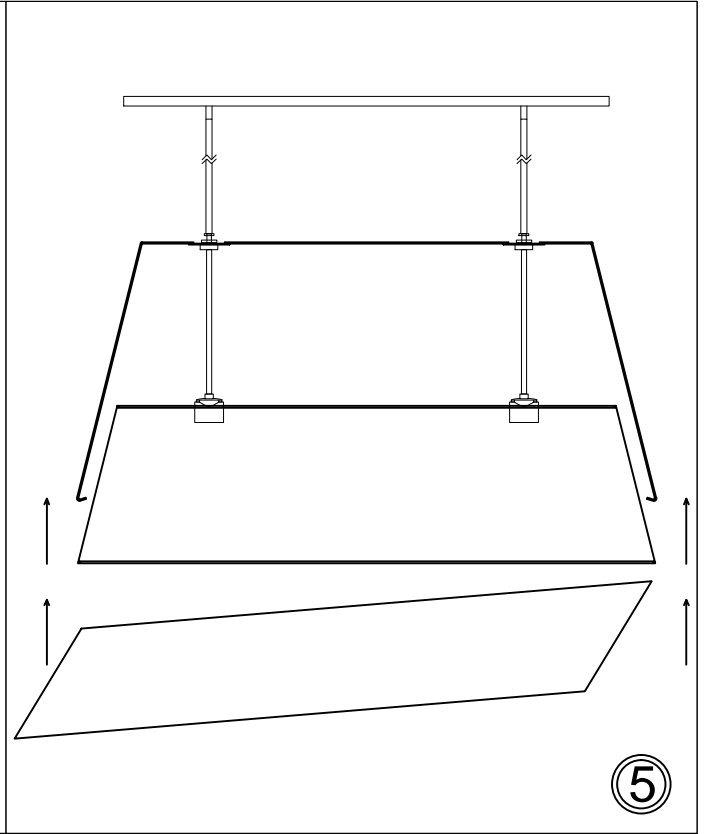

TRA-444HC

1401 Courtney Park Drive East, Mississauga, Ontario, Canada L5T 2E4
Tel: (905) 564-1262 Fax: (905) 564-1299 Email: dainolite@dainolite.ca Web: www.dainolite.ca

TRA-444HC

1401 Courtney Park Drive East, Mississauga, Ontario, Canada L5T 2E4
Tel: (905) 564-1262 Fax: (905) 564-1299 Email: dainolite@dainolite.ca Web: www.dainolite.ca