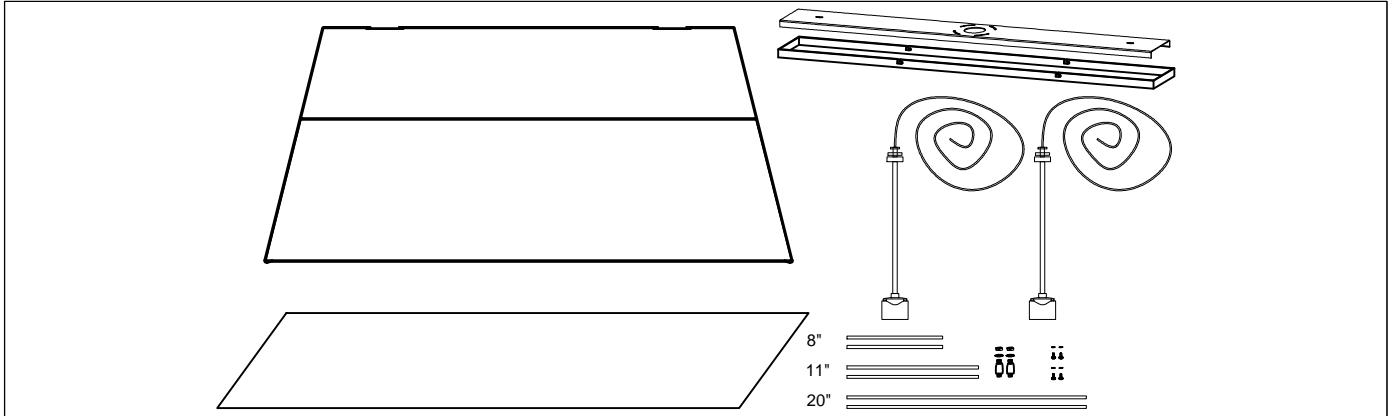

TRA-444HC

1401 Courtney Park Drive East, Mississauga, Ontario, Canada L5T 2E4
Tel: (905) 564-1262 Fax: (905) 564-1299 Email: dainolite@dainolite.ca Web: www.dainolite.ca

TRA-444HC

1401 Courtney Park Drive East, Mississauga, Ontario, Canada L5T 2E4
Tel: (905) 564-1262 Fax: (905) 564-1299 Email: dainolite@dainolite.ca Web: www.dainolite.ca