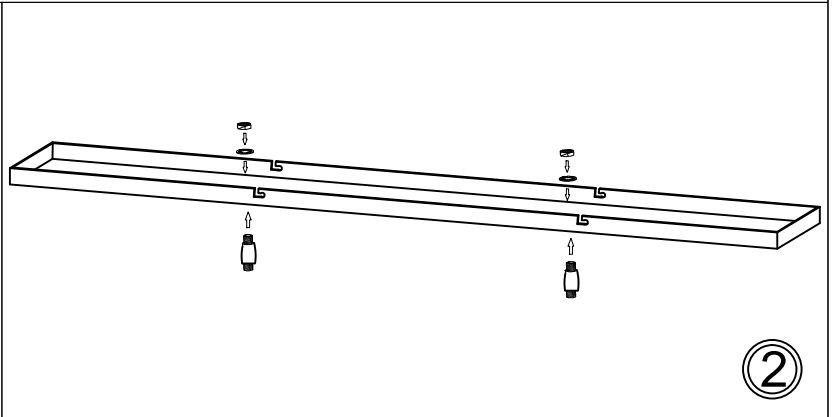

TRA-444HC

1401 Courtney Park Drive East, Mississauga, Ontario, Canada L5T 2E4
Tel: (905) 564-1262 Fax: (905) 564-1299 Email: dainolite@dainolite.ca Web: www.dainolite.ca

TRA-444HC

1401 Courtney Park Drive East, Mississauga, Ontario, Canada L5T 2E4
Tel: (905) 564-1262 Fax: (905) 564-1299 Email: dainolite@dainolite.ca Web: www.dainolite.ca