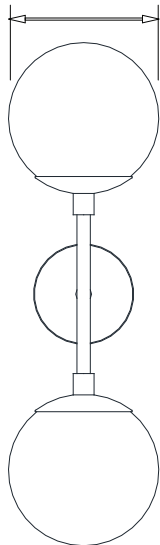

DAY-232W

7.25" (180mm)

0.39"
(10mm)

23.75"
(600mm)

Ø4.75"
(120mm)

10.25" (260mm)