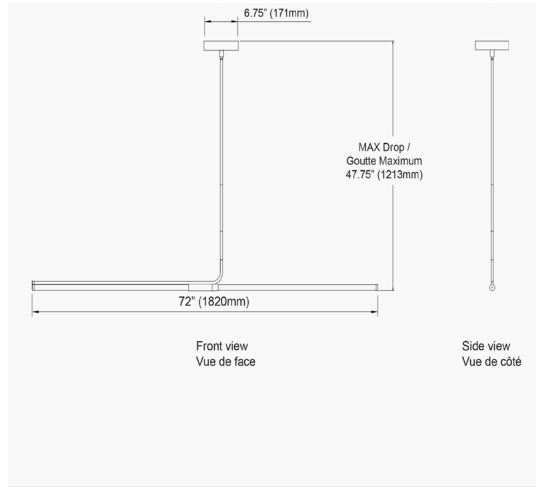

# CVT-7236LEDHP-AGB - Corvette 36W Horizontal Pendant-AGB

<b>Height</b>	1.5"
<b>Width/Length</b>	72"
<b>Depth</b>	1.5"
<b>Weight</b>	6.5 lbs

<b>Body Material</b>	Metal
<b>Finish/Color</b>	Aged Brass
<b>Type of Finish</b>	Painted

<b>Light Qty</b>	1
<b>Light Base</b>	DC LED
<b>Light Max Watt</b>	36
<b>Light Inc</b>	Yes
<b>Light Lumens</b>	2520(Initial) 1350(Delivered)
<b>Light CRI</b>	80+
<b>Light CCT</b>	3500K
<b>Light Life</b>	30000 Hours

<b>Extension Length</b>	39 (8+11+20)
-------------------------	--------------

Date:	Notes:
Fixture Type:	
Job Name:	

Lighting | LED | Shades | Custom Designs

[www.dainolite.com](http://www.dainolite.com) | 1-888-564-1262 | [dainolite@dainolite.com](mailto:dainolite@dainolite.com)