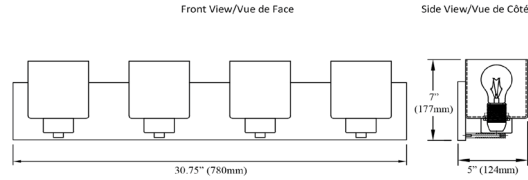

## VED-294W

<b>Height</b>	6.5"
<b>Width/Length</b>	30.75"
<b>Depth</b>	5.25"
<b>Weight</b>	8 lbs
<b>Body Material</b>	Metal
<b>Finish/Color</b>	Matte Black
<b>Type of Finish</b>	Painted
<b>Light Qty</b>	4
<b>Light Base</b>	E26
<b>Light Max Watt</b>	60
<b>Light Inc</b>	No