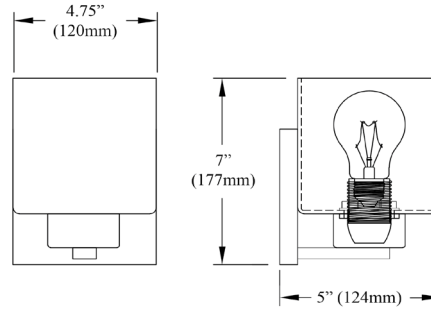

## VED-51W

Front View/Vue de Face

Side View/Vue de Côté

<b>Height</b>	6.5"
<b>Width/Length</b>	4.75"
<b>Depth</b>	5.25"
<b>Weight</b>	2 lbs

<b>Body Material</b>	Metal
<b>Finish/Color</b>	Matte Black
<b>Type of Finish</b>	Painted